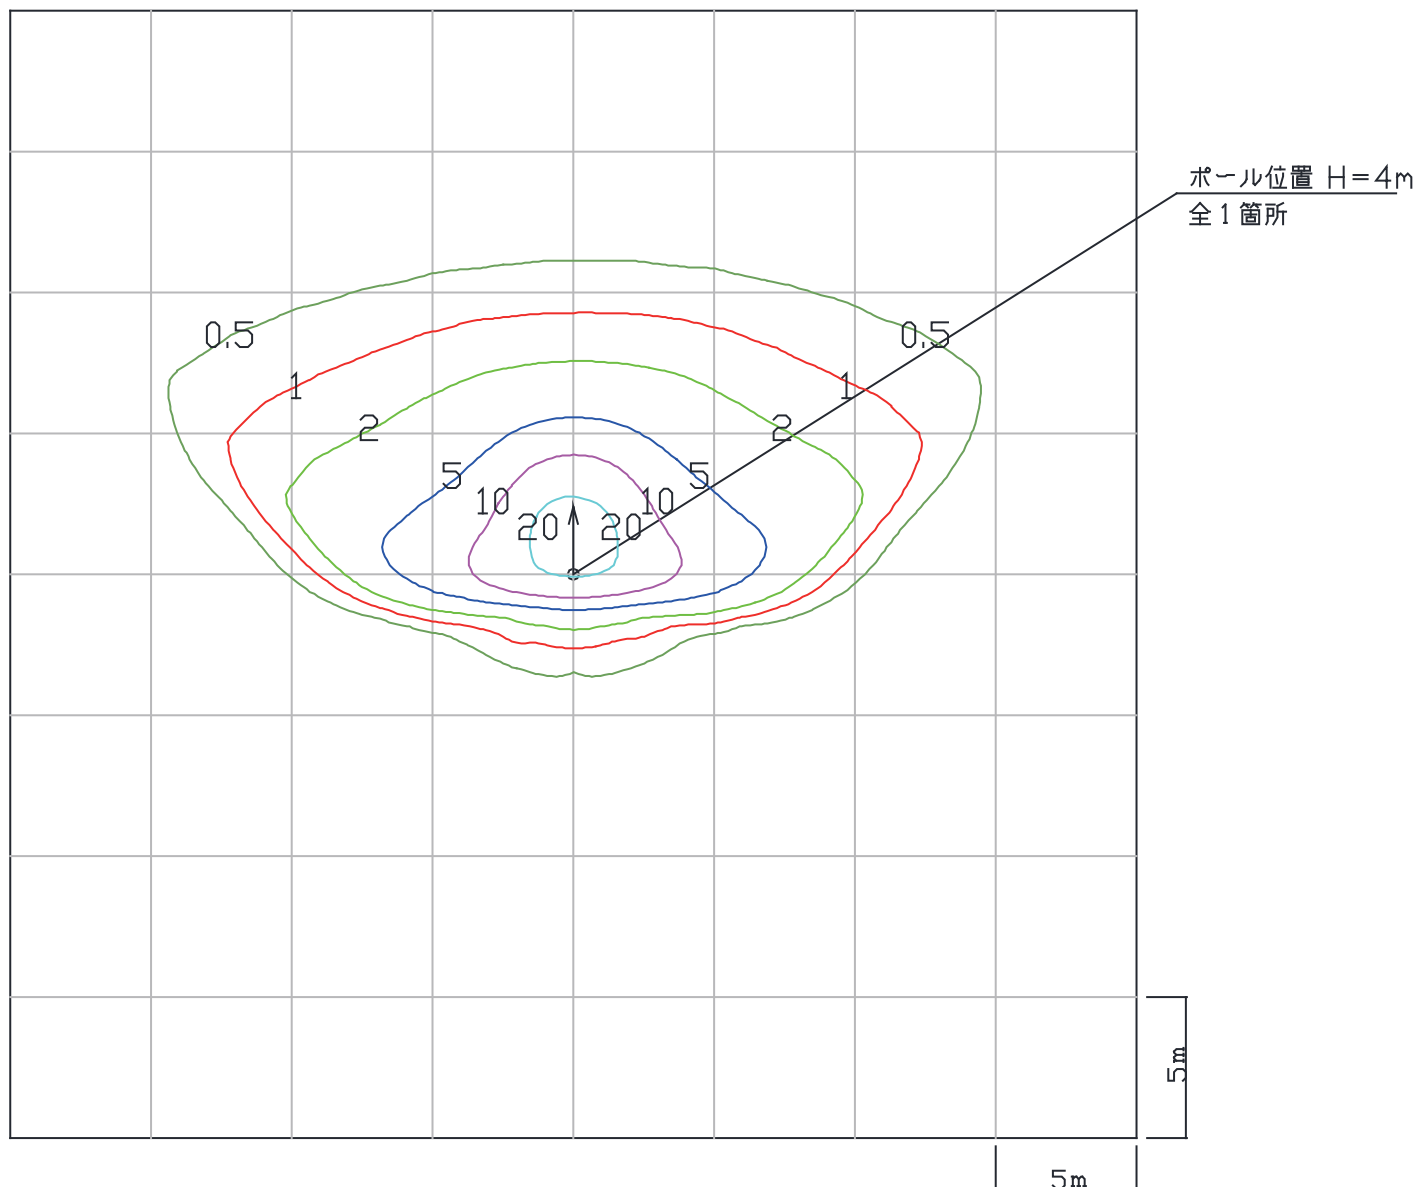

「ATEN12」 照度分布表

器具高さ：4m

器具角度：30°

12W フル点灯時

- 照度分布表内の照度は水平面照度です
- 照度の目安は、水銀灯 100W 相当です。

有限会社テックオカザキ

住所：滋賀県蒲生郡日野町内池 828